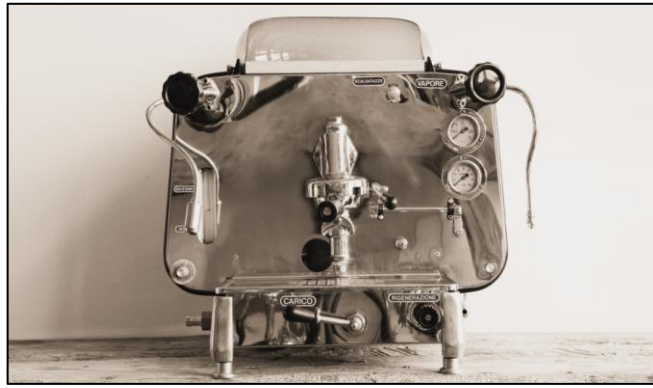

DIE CAFFE WERKSTATT

FAEMA – E61, 1GR

Ausstattung:	- 1 Brühgruppe, manuelle Dosierung - 1 Heißwasserausgabe - 2 Dampfhähne, rechts & links - Festwasseranschluss - manuelle Wasserbefüllung
Kesselkapazität:	8 Ltr.
Stromversorgung:	Starkstrom
Gehäuse:	inox
Maße:	B 700x T550x H550mm
Gewicht:	30kg
Baujahr:	1961