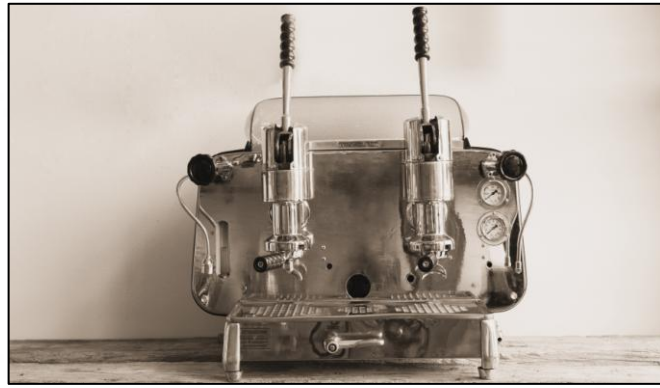

# DIE CAFFE WERKSTATT

## **FAEMA – E61, Hebelgruppe, 2GR**

Ausstattung:	- 2 Brühgruppen, manuelle Dosierung - 1 Heißwasserausgabe - 2 Dampfhähne, rechts & links - Festwasseranschluss - manuelle Wasserbefüllung
Kesselkapazität:	11 Ltr.
Stromversorgung:	Starkstrom
Gehäuse:	inox
Maße:	B 700x T550x H750mm
Gewicht:	50kg
Baujahr:	1961