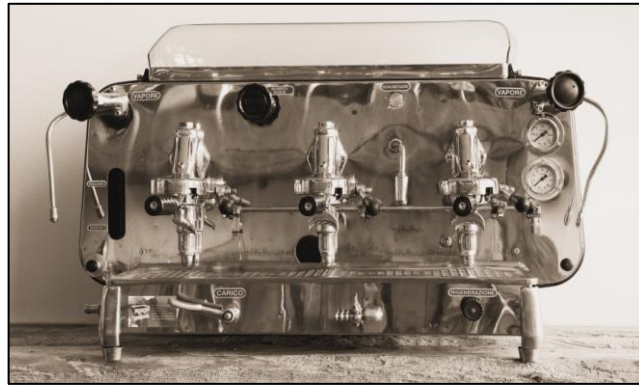

DIE CAFFE WERKSTATT

FAEMA – E61, 3GR

Ausstattung:	- 3 Brühgruppen, manuelle Dosierung - 1 Heißwasserausgabe - 2 Dampfhähne, rechts & links - Festwasseranschluss - manuelle Wasserbefüllung
Kesselkapazität:	18 Ltr.
Stromversorgung:	Starkstrom
Gehäuse:	inox
Maße:	B 850x T550x H550mm
Gewicht:	80kg
Baujahr:	1963