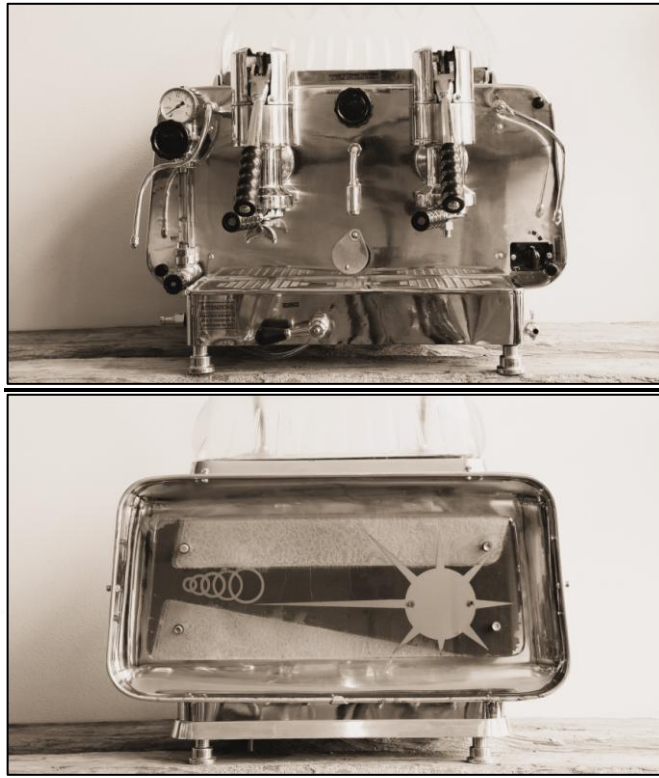

DIE CAFFE WERKSTATT

FAEMA – URANIA

| | |
|------------------|---|
| Ausstattung: | - 2 Brühgruppen, manuelle Dosierung - 1 Heißwasserausgabe - 2 Dampfähne, rechts & links - Festwasseranschluss - manuelle Wasserbefüllung - NUR MIT BARISTA |
| Kesselkapazität: | 11 Ltr. |
| Stromversorgung: | Starkstrom |
| Gehäuse: | inox |
| Maße: | B 700x T550x H550mm |
| Gewicht: | 50kg |
| Baujahr: | 1961 |