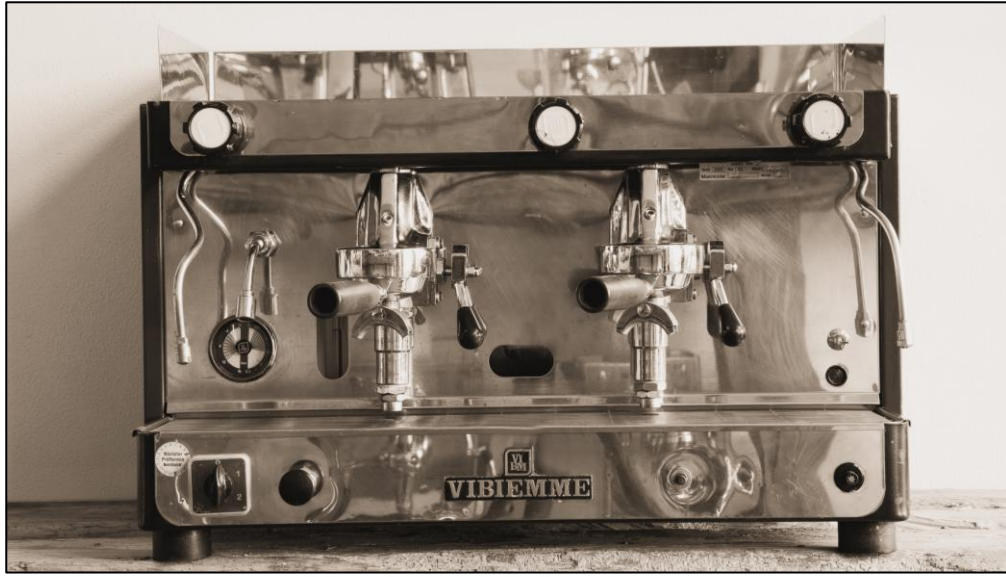

DIE CAFFE WERKSTATT

VIBIEMME

Ausstattung:	- 2 Brühgruppen, manuelle Dosierung - 1 Heißwasserausgabe - 2 Dampfhähne, rechts & links - Festwasseranschluss
Kesselkapazität:	11 Ltr.
Stromversorgung:	230V
Gehäuse:	braun, mattiert
Maße:	B 720x T 530x H 500mm
Gewicht:	45kg
Baujahr:	1991