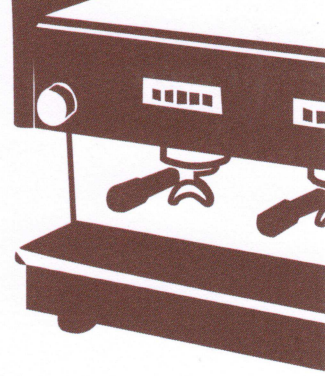

DIE CAFFE WERKSTATT

SAN MARCO – SM90/A

Abmessungen:	Breite 200, Tiefe 550, Höhe 360mm
Stromanschluss:	230 Volt
Typ:	Kaffeemühle mit Dosierer, Automatik
Gehäuse:	schwarz
Baujahr:	2005
Zustand:	Werkstattüberholt, gebraucht